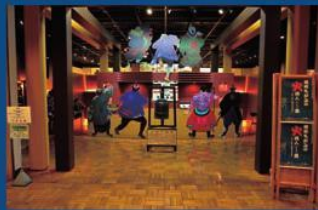

羽州ぼる鳶組

開館時間 9:00~18:00
休館日 第2・第4月曜日

2019 7/21 ▶ 2020 3/中旬
最上広域交流センター「ゆめりあ」1F もがみ体験館内
山形県新庄市多門町1番2号 0233-28-8888