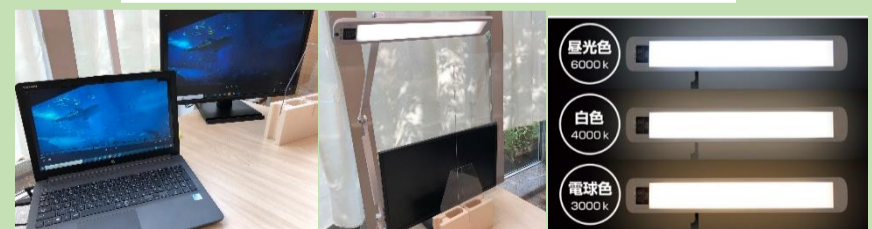

従来の設備も充実しております

液晶モニター
接続ケーブル完備
PCは持参下さい

LED デスクライト
タッチ式で明るさを3段階に簡単調整可

電源も4口あります

皆様には是非とも使用していただき、意見、感想や要望などモニターアンケートにてお寄せください。空き状況や予約等は、「ゆめりあ」事務室までお問い合わせください。