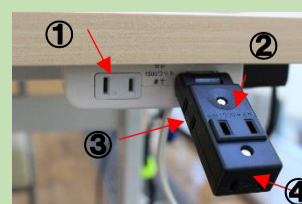

電源も4口あります

皆様には是非とも使用していただき、意見、感想や要望などモニターアンケートにてお寄せください。空き状況や予約等は、「ゆめりあ」事務室までお問い合わせください。