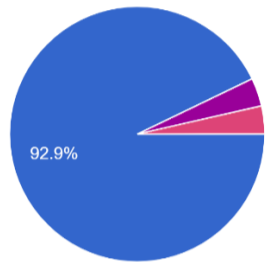

次年度に向けて、皆様の要望や意見が大事です

利用モニター大募集中!!

ゆめりあのワーキングスペースとは…？ 山形県立新庄北高等学校地域探究部、最上広域市町村圏事務組合と「ゆめりあ」指定管理者(株式会社東北情報センター)の3者で、魅力向上を図るための、実証事業として、5月10日(月)より、プレオープンしました。利用実証を通し、地元の高校生と協同で利用者ニーズの把握とデータを収集中です。使用はモニターアンケートに協力いただくことで無料となります。

5月までの利用者から寄せられた要望や意見を改善した箇所をお伝えし、もっとたくさんの方々に使用していただければ幸いです。

5月10日～31日までモニターアンケート結果 質問をピックアップしております。(QRと紙の回答を合わせて)

高校生

Q.所属校は

新庄北高が全体の9割
他の高校生も遠慮せずに使用してね!

学生・社会人

Q.利用の満足度とリピートありか

● ①大変よかった
● ②よかった
● ③よくなかった
● ④大変よくなかった