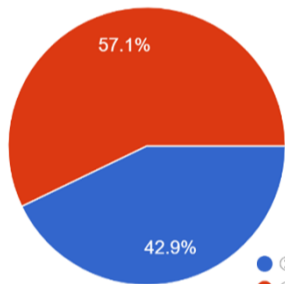

5月までの利用者から寄せられた要望や意見を改善した箇所をお伝えし、もっとたくさんの方々に使用していただければ幸いです。

5月10日～31日までモニターアンケート結果 質問をピックアップしております。(QRと紙の回答を合わせて)

高校生

Q.所属校は

新庄北高が全体の9割
他の高校生も遠慮せずに使用してね!

学生・社会人

Q.利用の満足度とリピートありか

● ①大変よかった
● ②よかった
● ③よくなかった
● ④大変よくなかった

Q.利用の満足度とリピートありか

リピートありと評価いただいています

● ①大変よかった
● ②よかった
● ③よくなかった
● ④大変よくなかった

● はい
● いいえ

95%がリピートありです

● したい
● しなくてよい

共通の意見

・意見や要望