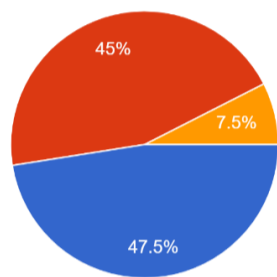

5月までの利用者から寄せられた要望や意見を改善した箇所をお伝えし、もっとたくさんの方々に使用していただければ幸いです。

5月10日～31日までモニターアンケート結果 質問をピックアップしております。(QRと紙の回答を合わせて)

高校生

Q.所属校は

新庄北高が全体の9割
他の高校生も遠慮せずに使用してね!

学生・社会人

Q.利用の満足度とリピートありか

● ①大変よかった
● ②よかった
● ③よくなかった
● ④大変よくなかった

Q.利用の満足度とリピートありか

リピートありと評価いただいています

● ①大変よかった
● ②よかった
● ③よくなかった
● ④大変よくなかった

● はい
● いいえ

95%がリピートありです

● したい
● しなくてよい

共通の意見

・意見や要望