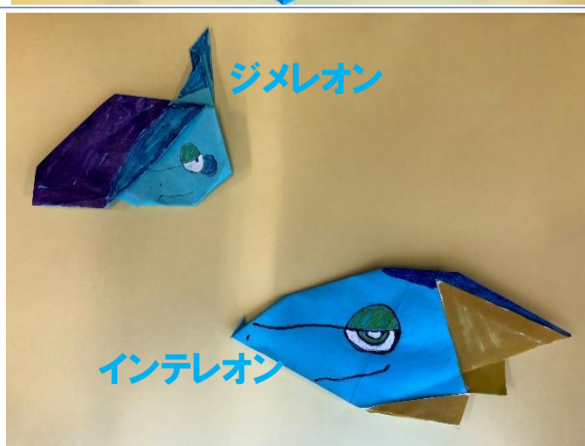

### 7月 夏企画

ばしょ ゆめりあ事務室前  
じかん 13:00~15:00

26日(土)

みずタイプの  
かわいい  
ポケモン

4日(日)

七夕に向けて  
星形  
ポケモンを折る

27日(日)

メッソンの  
進化を折る

22日(木)

海にいる  
大きな  
ポケモン

内容を一部変更する場合がございます。  
講師:ナーキド博士(ゆめりあ職員)  
主催:最上広域交流センター「ゆめりあ」  
電話:0233-28-8888

新型コロナウイルス  
感染防止対策にご  
協力ください。

告知や変更等が  
ございましたら  
Facebookで  
お知らせ致します