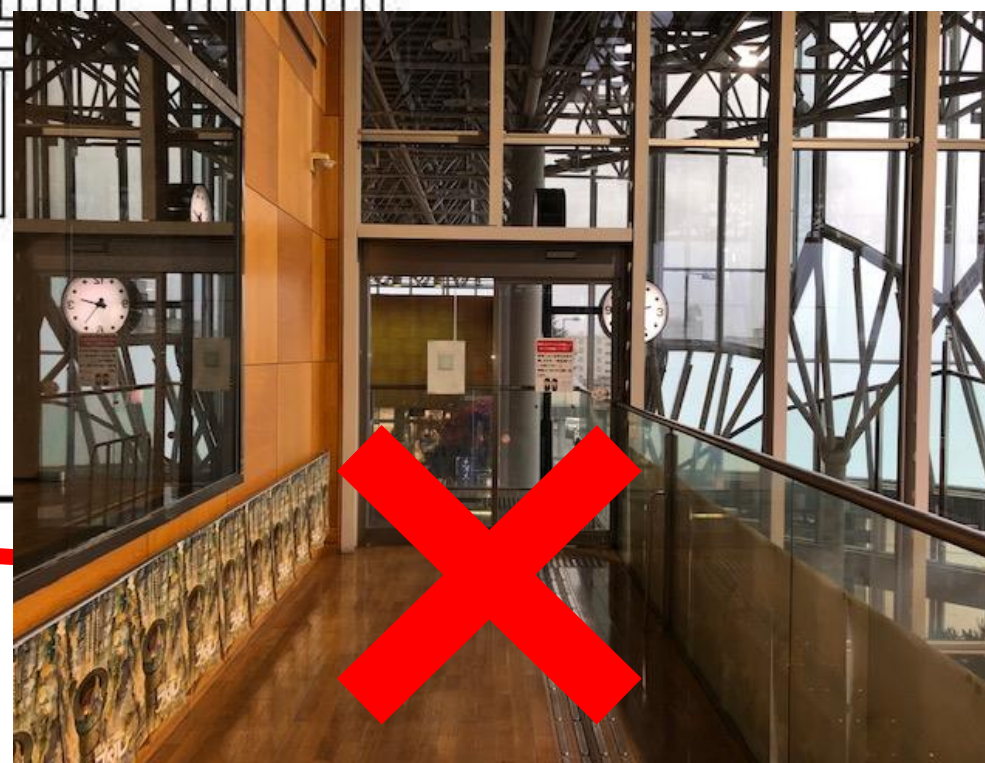

最上広域交流センター「ゆめりあ」 新型コロナウイルス感染拡大防止対策について 接触感染防止のため館内2か所のドアを閉め切っています。

ゆめりあ
1階

★ 検温器 ↔ 出入口 × 閉切

出入口は、1階の北口玄関と西口玄関の自動ドアから入館できます。アルコール消毒と検温のご協力をお願いします。

↔ 出入口
X 閉切

ゆめりあ
2階

ご理解、ご協力のほど、よろしくお願ひ致します。