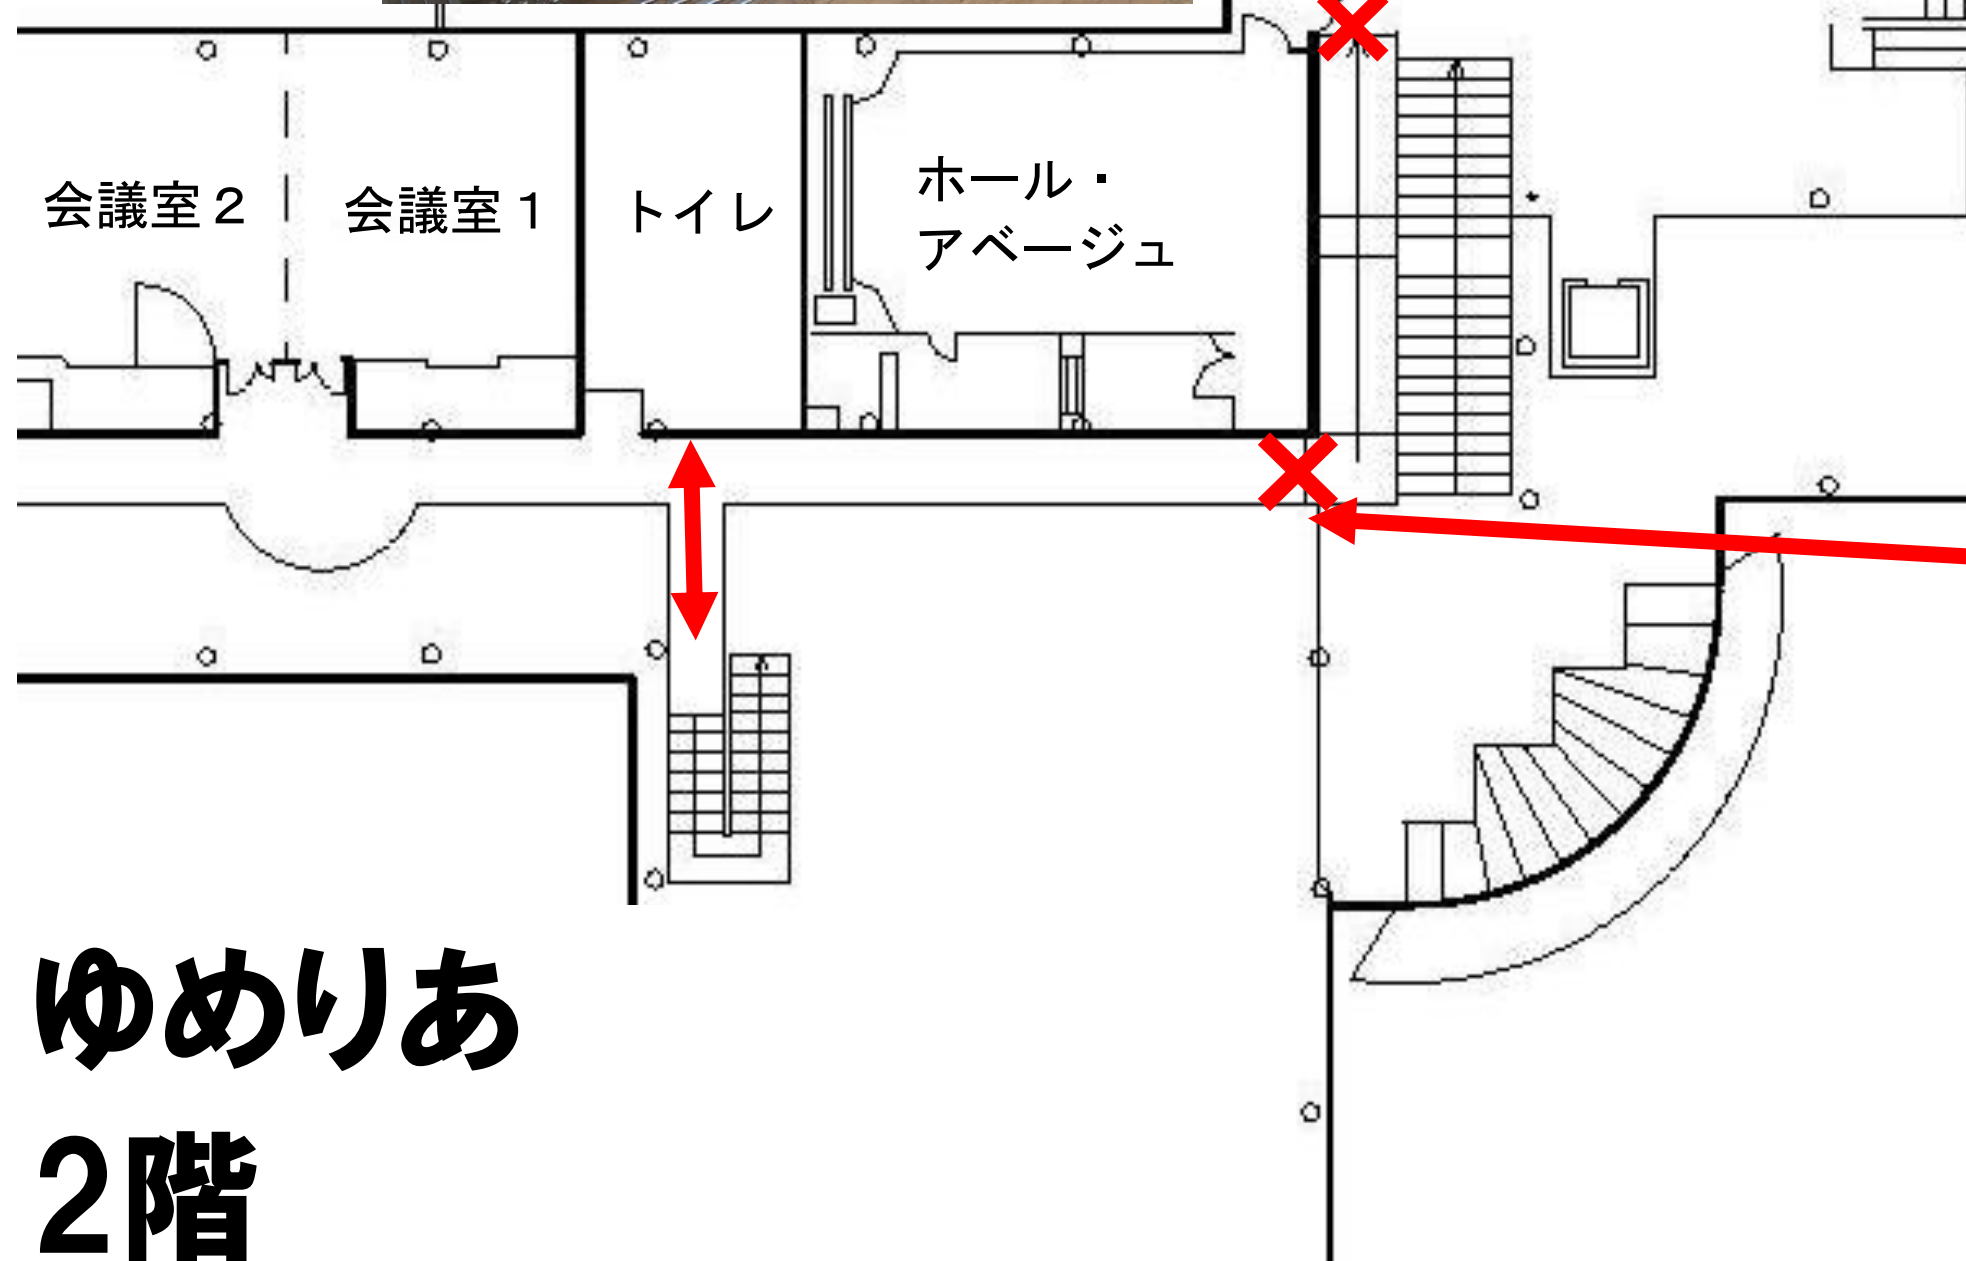

最上広域交流センター「ゆめりあ」 新型コロナウイルス感染拡大防止対策について 接触感染防止のため館内2か所のドアを閉め切っています。

ゆめりあ
1階

★ 検温器 ↔ 出入口 × 閉切

出入口は、1階の北口玄関と西口玄関の自動ドアから入館できます。アルコール消毒と検温のご協力をお願いします。

↔ 出入口
X 閉切

ゆめりあ
2階

ご理解、ご協力のほど、よろしくお願ひ致します。