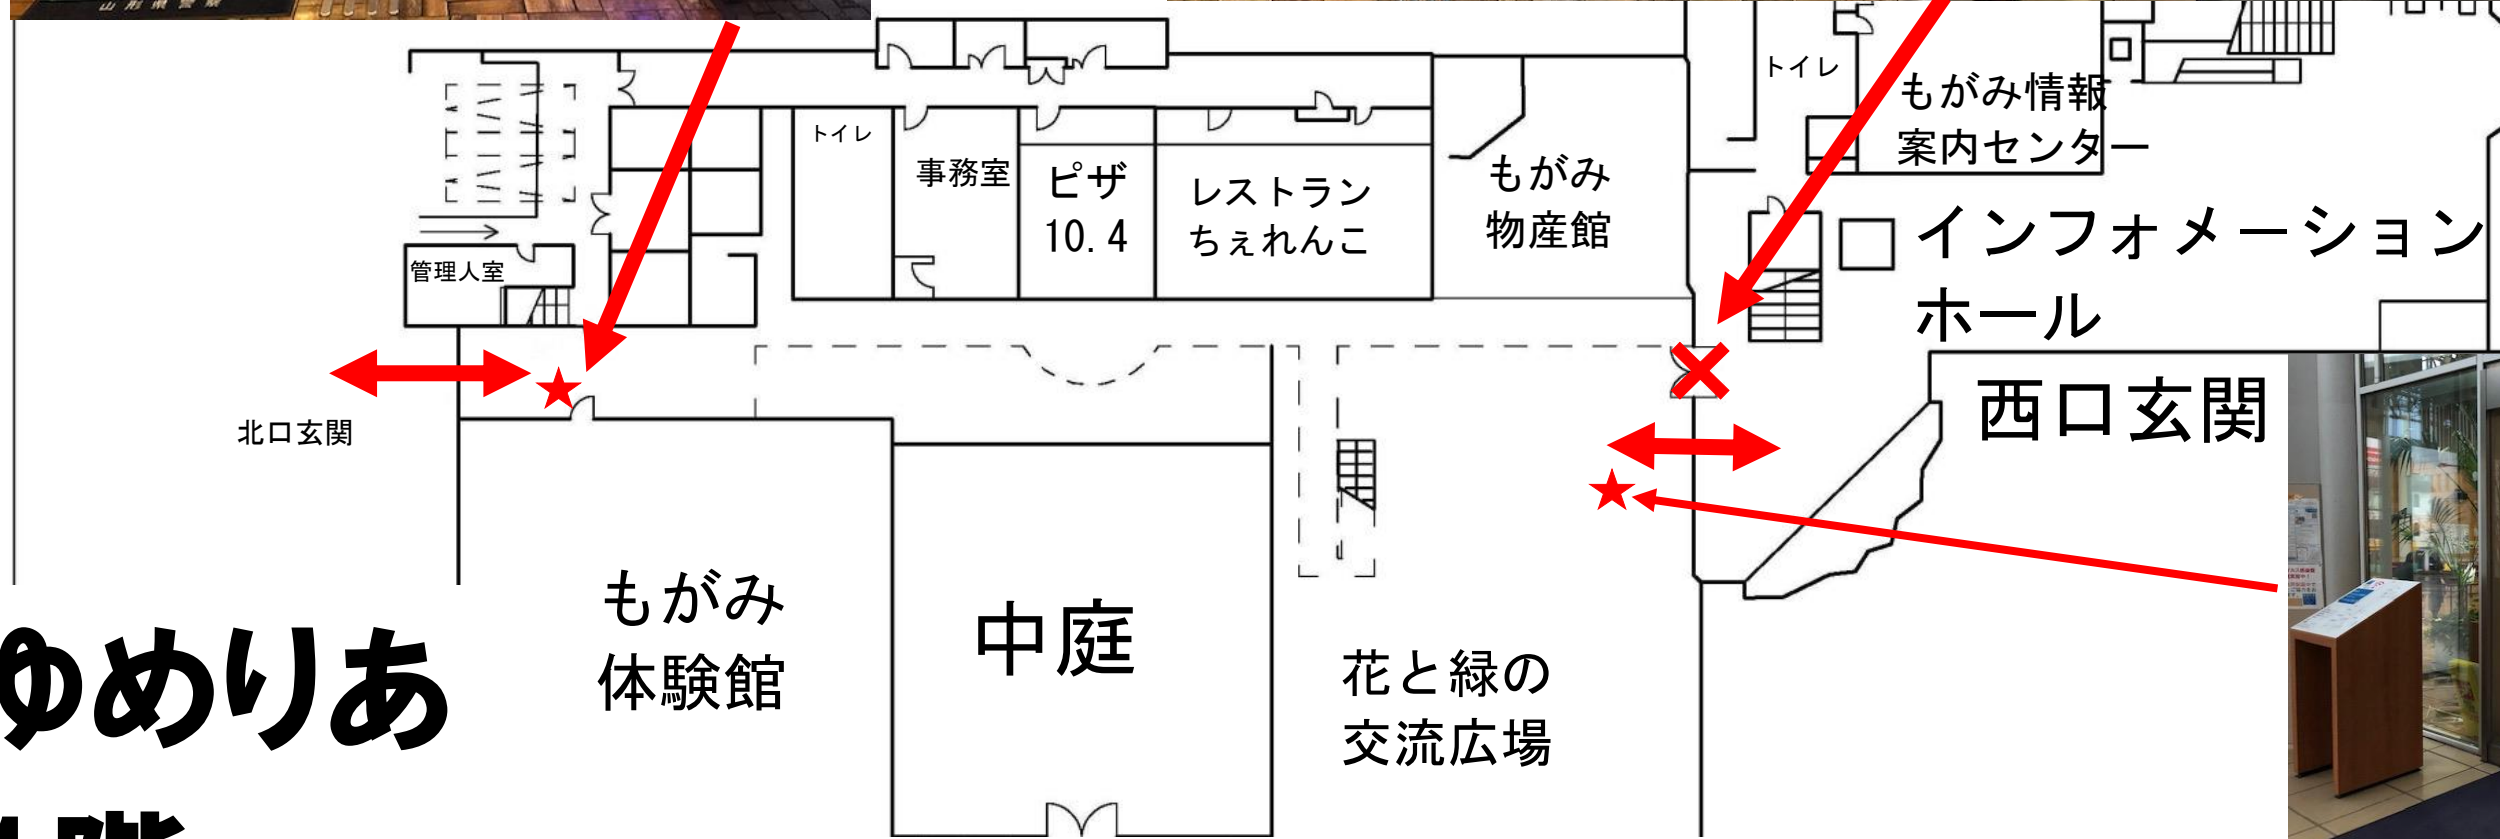

最上広域交流センター「ゆめりあ」 新型コロナウイルス感染拡大防止対策について 接触感染防止のため館内2か所のドアを閉め切っています。

ゆめりあ
1階

★ 検温器 ↔ 出入口 × 閉切

出入口は、1階の北口玄関と西口玄関の自動ドアから入館できます。アルコール消毒と検温のご協力をお願いします。

↔ 出入口
X 閉切

ゆめりあ
2階

ご理解、ご協力のほど、よろしくお願ひ致します。