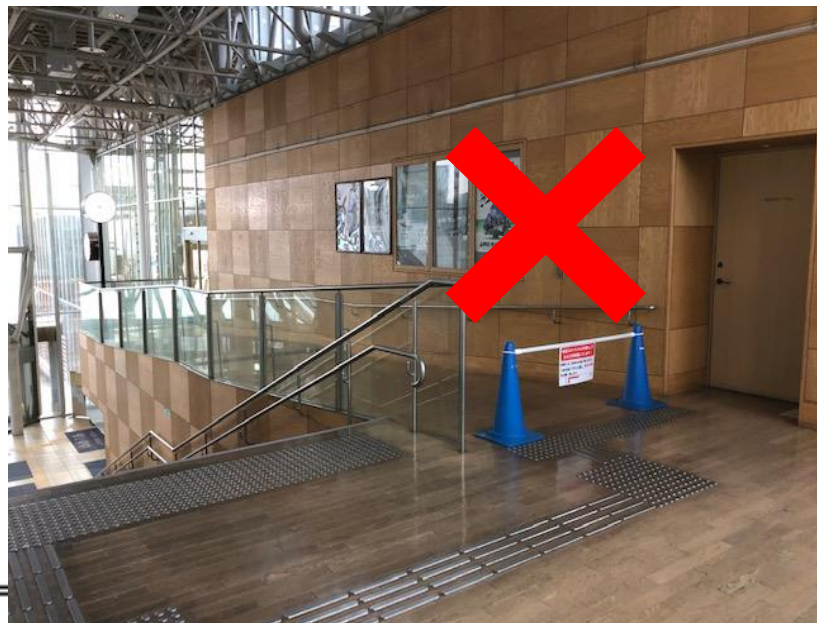

最上広域交流センター「ゆめりあ」 新型コロナウイルス感染拡大防止対策について 接触感染防止のため館内2か所のドアを閉め切っています。

ゆめりあ
1階

★ 検温器 ↔ 出入口 × 閉切

出入口は、1階の北口玄関と西口玄関の自動ドアから入館できます。アルコール消毒と検温のご協力をお願いします。

↔ 出入口
X 閉切

ゆめりあ
2階

ご理解、ご協力のほど、よろしくお願ひ致します。