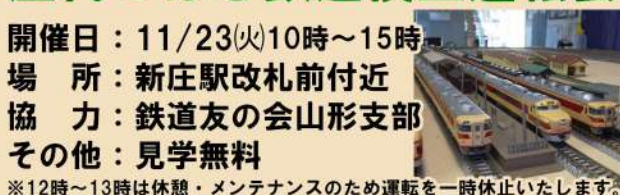

「0系新幹線ゆめりあ号」で
ぐるっと一周ジオラマ見学の旅へ

開催日：11/23(火)、27(土)、28(日)

時間：10時～12時・13時～16時

場所：ゆめりあ鉄道ギャラリー 内

体験料：子ども100円・大人200円

※0系新幹線ゆめりあ号へ体験乗車の料金です。会場への入場及びジオラマは無料で見学が可能です。

※12時～13時は休憩・メンテナンスのため運行を一時休止いたします。

描いた絵がスクリーンの中を走り回る！

紙トレインでGO!

体験無料

開催日：11/23(火)、27(土)、28(日)

時間：10時～12時・13時～15時

場所：ホール・アベージュ

協力：(株)小野商会

歴代つばさ鉄道模型運転会

開催日：11/23(火)10時～15時

場所：新庄駅改札前付近

協力：鉄道友の会山形支部

その他：見学無料

※12時～13時は休憩・メンテナンスのため運転を一時休止いたします。

「もがみのジオラマ」製作体験コーナー

体験無料

ゆめ鉄プロジェクトに参加してジオラマ製作を体験しよう！

開催日：11/23(火)、27(土)、28(日) 10時～15時